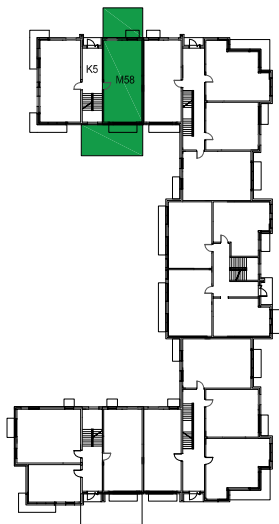

BLOK B - Mieszkanie nr 58 - parter

Górna IV

MIESZKANIE NR 58		
58.1	PRZEDPOKÓJ	8,23 m ²
58.2	SYPIALNIA	7,77 m ²
58.3	SYPIALNIA	12,14 m ²
58.4	ŁAZIENKA	5,00 m ²
58.5	SALON + KUCHNIA	20,89 m ²
MIESZKANIE RAZEM		54,03 m²
58.6	OGRÓDEK	33 m ²
58.7	OGRÓDEK	21 m ²
	GARAŻ	2
	KOMÓRKA	2