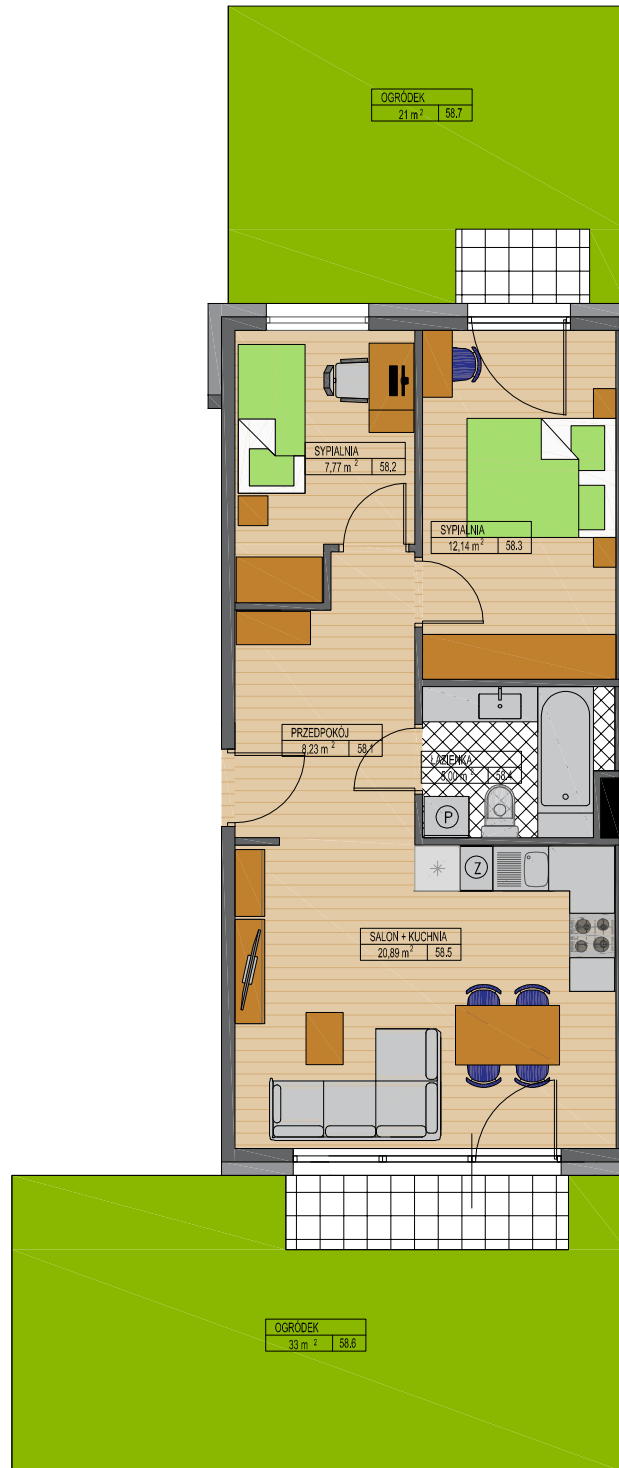

BLOK B - Mieszkanie nr 58 - parter

Górna IV

MIESZKANIE NR 58		
58.1	PRZEDPOKÓJ	8,23 m ²
58.2	SYPIALNIA	7,77 m ²
58.3	SYPIALNIA	12,14 m ²
58.4	ŁAZIENKA	5,00 m ²
58.5	SALON + KUCHNIA	20,89 m ²
MIESZKANIE RAZEM		54,03 m²
58.6	OGRÓDEK	33 m ²
58.7	OGRÓDEK	21 m ²
	GARAŻ	2
	KOMÓRKA	2

standard