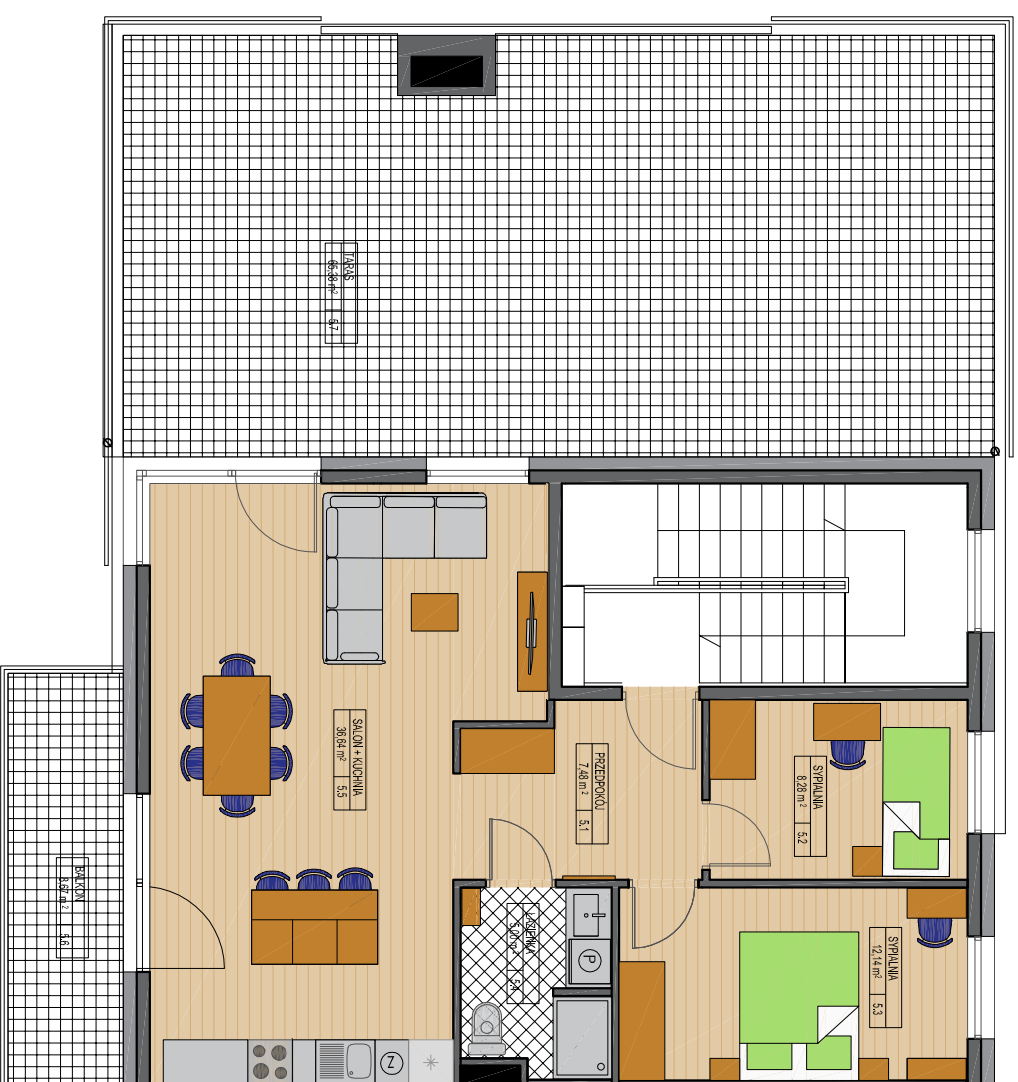

BLOK A - Mieszkanie nr 5 - II piętro

| MIESZKANIE NR 5 | |
|---|---|
| 5.1 | PRZEDPOKÓJ 7.48 m ² |
| 5.2 | SYPIALNIA 8.28 m ² |
| 5.3 | SYPIALNIA 12.14 m ² |
| 5.4 | LAZIENKA 5.00 m ² |
| 5.5 | SALON + KUCHNIA 36.64 m ² |
| MIESZKANIE RAZEM 69.54 m² | |
| 5.6 | BALKON 8.67 m ² |
| 5.7 | TARAS 66.38 m ² |
| | GARAŻ 2 |
| | KOMÓRKA 2 |