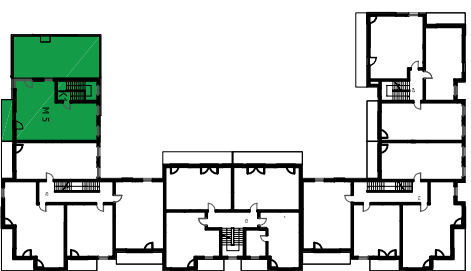

BLOK A - Mieszkanie nr 5 - II piętro

| MIESZKANIE NR 5 | |
|---|---|
| 5.1 | PRZEDPOKÓJ 7.48 m ² |
| 5.2 | SYPIALNIA 8.28 m ² |
| 5.3 | SYPIALNIA 12.14 m ² |
| 5.4 | LAZIENKA 5.00 m ² |
| 5.5 | SALON + KUCHNIA 36.64 m ² |
| MIESZKANIE RAZEM 69.54 m² | |
| 5.6 | BALKON 8.67 m ² |
| 5.7 | TARAS 66.38 m ² |
| | GARAŻ 2 |
| | KOMÓRKA 2 |